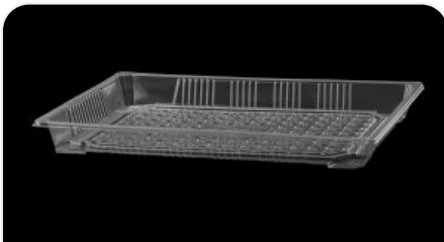

Material  
PET

Color  
Transparent /  
Black / شفاف/  
أسود

**500-504 Lid for Large rectangular container**

Capacity  
N/A

Qty/carton  
400

Material  
PET

Color  
Transparent /  
شفاف

**724 Large Container Only**