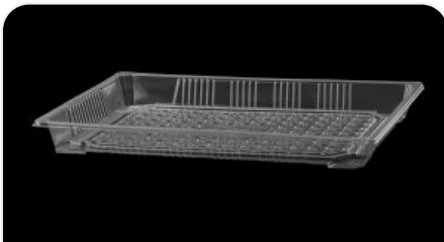

Color
Transparent /
Black / شفاف/
أسود

500-504 Lid for Large rectangular container

Capacity
N/A

Qty/carton
400

Material
PET

Color
Transparent /
شفاف

724 Large Container Only

Qty/carton
400